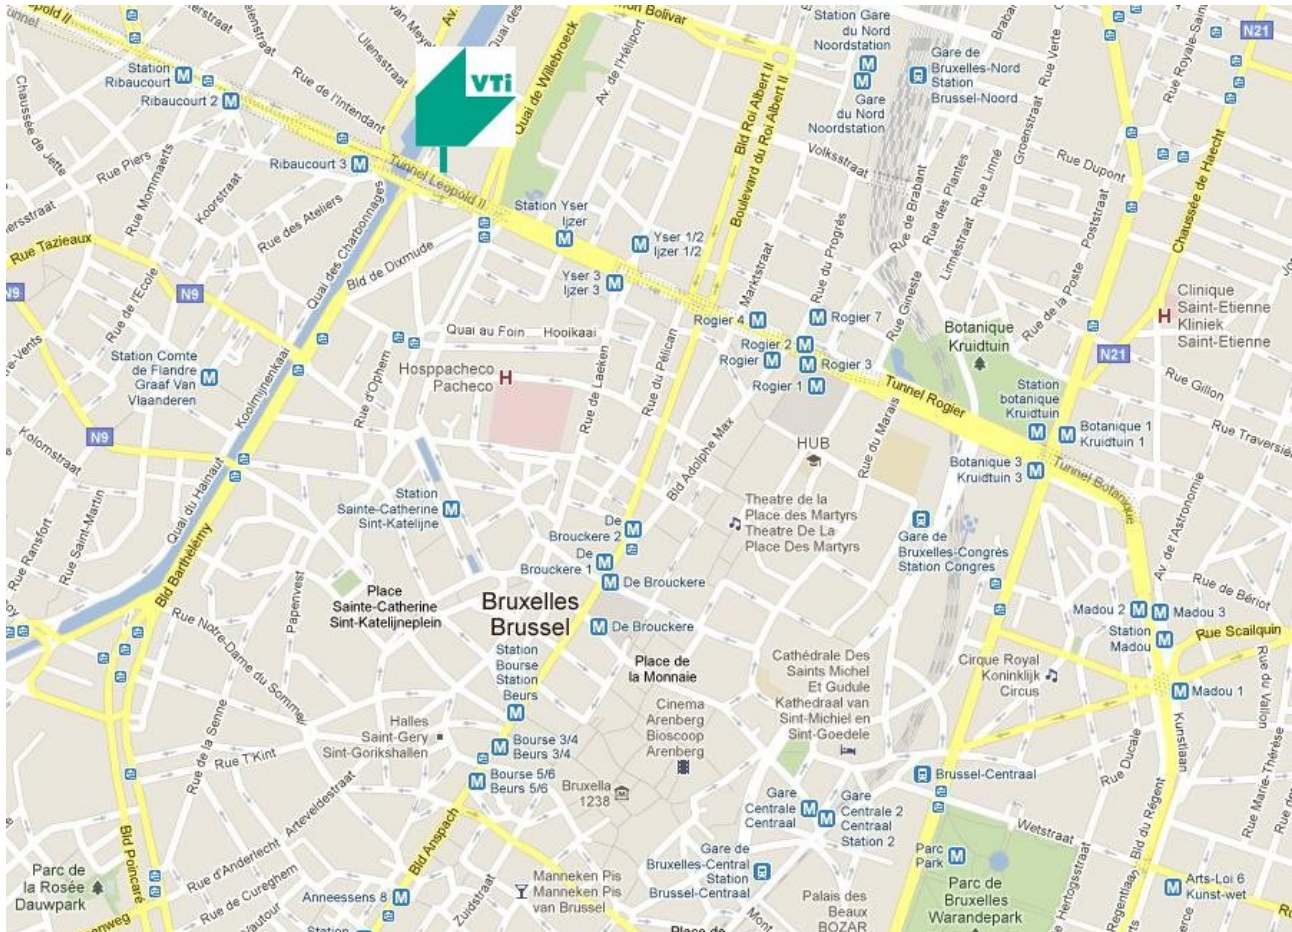

## Met het openbaar vervoer:

**Trein:** Noordstation (+ wandeling 15 min)

**Metro:** lijn 2 of 6 (halte IJzer)

**Tram:** lijn 51 (halte Saintelette)

**Bus:** 47 (MIVB) | 129, 190, 212, 213, 214, 230, 231, 232, 233, 235, 240, 241, 242, 243, 246, 250, 251, 260 en 355 (De Lijn)

## Met de wagen:

**Vanuit Gent:** volg E40 tot afrit Brussel Centrum, rij via Karel V-laan tot basiliek Koekelberg, kies tunnel, rij tot afrit Saintelette/IJzer (bij Citroëgebouw)

**Vanuit Antwerpen:** volg A12 tot Laken, rij voorbij het paleis en de kerk van Laken, volg de Koninginnelaan tot de eerste verkeerslichten, rij rechtdoor, steek brug over, sla rechtsaf (Groendreef), rij rechtdoor tot Saintelette (bij Citroëgebouw)

OF via E19, rij tot grote ring om Brussel richting Leuven, volg na afrit 3 drie de borden 'Leuven Luik Brussel', rij tot splitsing, kies Brussel (volg nu de wegbeschrijving vanuit Leuven)

**Vanuit Leuven:** volg E40 tot tunnels, kies tunnel richting Brussel Centrum, rij tot Kortenberglaan, rij rechtdoor tot Schumannplein, sla rechtsaf richting Wetstraat, rij verder tot aan kleine ring (tot Kunst-Wet), sla rechtsaf in de tunnel, volg de weg tot afrit Saintelette/IJzer (bij Citroëgebouw)